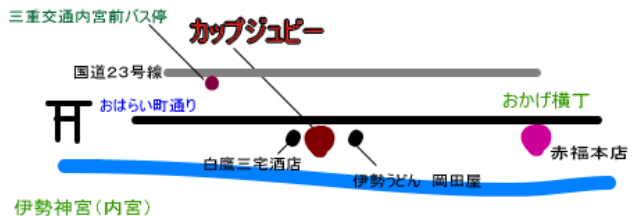

# 伊勢ギター友の会親睦企画 「ギターとお茶とケーキの会」 ……のお知らせ

とき； 12月 9日（土）19：00～21：00

ところ； 洋風喫茶「カップジュビー」

会費； 一人1000円（飲み物、ケーキ代）  
※伊勢ギター友の会会員は、500円補助

毎回好評、伊勢ギター友の会恒例の年末親睦行事！  
コロナウイルス感染拡大防止の観点から休止していましたが  
今年は開催予定です  
おかげ横丁から徒歩で  
おはらい町通りを  
内宮に向かって左  
洋風の喫茶店「カップジュビー」です  
ぜひご参加ください

▽洋風喫茶「カップジュビー」  
伊勢市宇治今在家町  
TEL 0596-23-8560

対象； 会員と家族、知人等 …一般の方もOK（全員予約制）！

◇演奏者； 今本道夫、蔵辻寿夫、中野雅世、西川篤治&宮崎順一、丸山修 他

—募集中です—

（曲目等報告は11月26日までにお願いたします）

今回も「みんなで弾いて、みんなで楽しんで」という会にしたいと思います。  
もちろん、「聴くだけ」という方も大歓迎です。ぜひどうぞ。